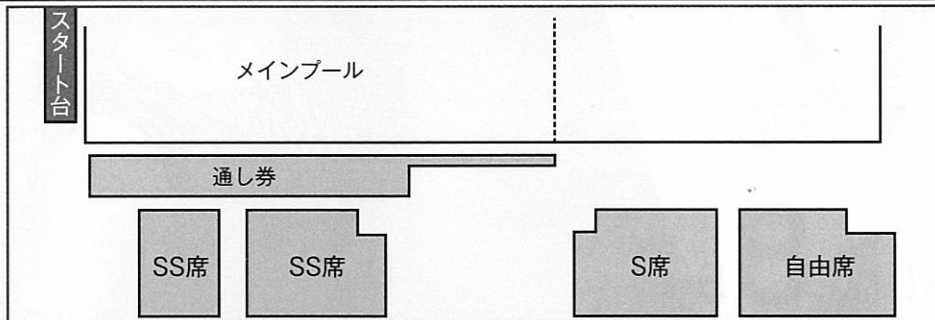

第90回 日本選手権水泳競技大会シンクロナイズドスイミング競技 JAPAN OPEN 2014

競技日程

6月6日(金) 10:30~ソロTR、デュエットTR、チームTR
6月7日(土) 10:30~ソロFR予選、デュエットFR予選、フリーコンビネーション決勝
6月8日(日) 9:00~開始式、チームFR、ソロFR決勝、デュエットFR決勝

チケット料金

	6日	7日	8日	通し券(6~8日)
ブロック指定 SS	3,000円	3,000円	3,000円	8,000円
ブロック指定 S	2,000円	2,000円	2,000円	
自由席	1,500円	1,500円	1,500円	

※前売り券、当日券とも同額となります。 ※未就学児無料(ただし席を専有される場合はチケットが必要です)
※前売りで完売した場合、当日券の販売は致しません。

チケット販売

- チケットぴあ 0570-02-9999 ※Pコード 3日間通し券: 683-394 各日入場券: 826-080
  <http://pia.jp/a/synchro/>(毎週火・水2:30~5:30はシステムメンテナンスのため受付休止)
- ・3日間通し券 特別先行販売 3月31日(月)から4月11日(金) ※WEB限定
- ・一般販売開始 4月14日(月) 10:00~

座席表(6月6~8日)