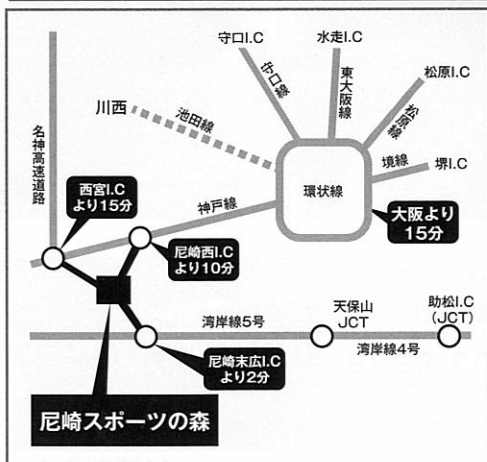

アクセス

- ■住所
  〒660-0096 尼崎市扇町43
  TEL 06-6412-1655
  FAX 06-6430-5556
- ■最寄り駅
  阪神電車
  * 尼崎センタープール前駅から
  車・タクシーで10分程度
  * 阪神出屋敷駅のバス乗り場から
  「尼崎スポーツの森」行き
  阪神バスで約12分
- ■お車でのアクセス
  阪神高速5号湾岸線
  尼崎末広IC出口からすぐ(約2分)

* 駐車場合計1,000台(隣接した駐車場約200台と臨時駐車場約800台)および障がい者用駐車場は12台ご用意しています。
* 駐車利用料金は無料

テレビ放送 6月8日(日) 15:05~16:00 NHK総合テレビ(予定)

お問い合わせ シンクロジャパンオープン大会事務局(03-3547-0900)
月~金 10:00~18:00

競技に関するお問い合わせ:(公財)日本水泳連盟(03-3481-2306)
月~金 9:30~17:30