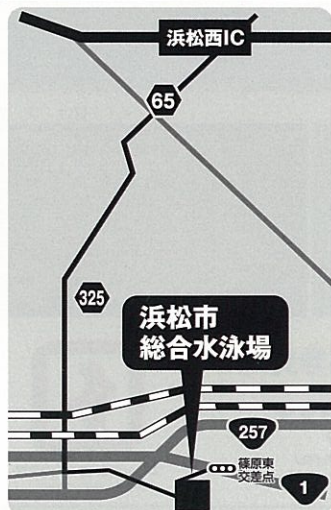

※スケジュールは一部変更になる場合がございます。

チケット料金

	2日	3日	4日	5日	通し券(2~5日)
指定席 SS	3000円	3000円	3000円	3000円	10,000円 (専用バス付き)
指定席 S	2000円	2000円	2000円	2000円	
自由席	1,500円	1,500円	1,500円	1,500円	

※4日間通し券=席は4日間全て同じ席でご覧頂きます。
 ※当日券も前売り券と同額です。

チケット販売

- チケットぴあ 0570-02-9999 ※SS席・S席・自由席共通Pコード:823-225 ※店頭および電話、WEBで発売中
 ・4日間通し券 ※WEB限定発売中
<http://pia.jp/a/synchro/> (毎週火・水2:30~5:30はシステムメンテナンスのため受付休止)

座席表(5月2~5日)

アクセス

お車でお越しの場合

浜松市内・近郊から...
 国道1号「篠原東」交差点を左折し、約500m直進する。

高速をご利用の方...
 東名高速道路「浜松西I.C.」→右折・県道65号を南へ→
 (約9km)→国道1号「坪井町」交差点を直進し、
 約300m先(水泳場の看板あり)左折→約1.5km直進する

2013浜松まつりが5/3,4,5日に行われますので
 「浜松西I.C.」から会場にお越しください。

東海道新幹線でお越しの場合

「浜松駅」下車し、路線バス「4番乗場」から「浜松市総合水泳場」
 行きに乗車。約30分で到着